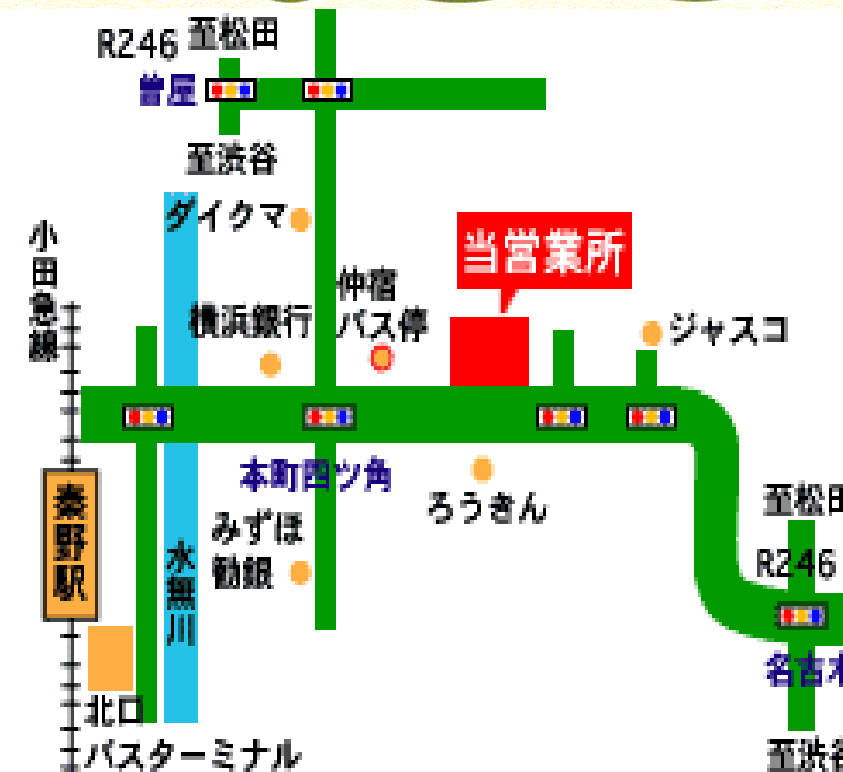

決算セール

3/8 (土) ~ 3/23 (日)

チラシ配布時より**事前予約を承ります**

何でも揃って何でも安い！是非御連絡下さいませ。

(紙おむつ1袋から無料にてお届けに上がらせて頂きます。)

詳しくは裏面をご覧くださいませ。

新開発・ラクリアーション搭載
楽匠 Z
らくしょう Zシリーズ
新発売

介護用ベッド

パラマウント・フランスベット・シーホネンス・ランドルetc
新品ベッド本体・付属品全て定価から40%OFF！！
早い物勝ち！中古品もございます！

エスティサービス秦野営業所

0463-81-6660

秦野市寿町2-16

紙 オム ツ

たくさん使うから、より安く！！
光洋 尿取りパッド 30枚
大特価 ￥320-

夜パッドの「新」定番！！
ライフリー 一晩中安心パッドスーパー
39枚 大特価 ￥1,520-

リフレ はくパンツスリムタイプ
S22枚 M20枚 L18枚 LL16枚
大特価 ￥1,200-